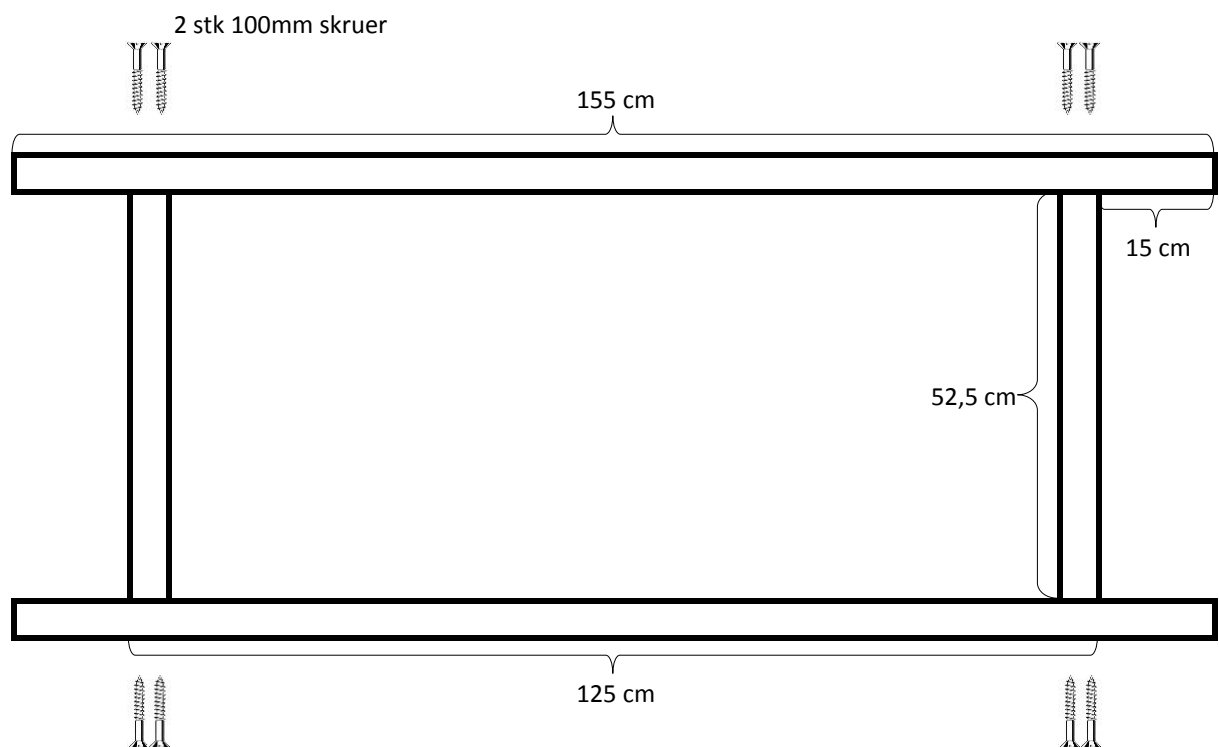

# Forslag til skiveramme for 2-manns lag

Med disse måla på rammene er det plass til figuroppsett på alle hold

- Lages av 1" x 2" lekter
- Dekkes av 3mm sutakplater eller lignende (120cm x 60cm)
- Henges opp på et par stolpet/stativer på 25m og 15m
- Kostnad ca. 60-70 kr per stk. i materialer